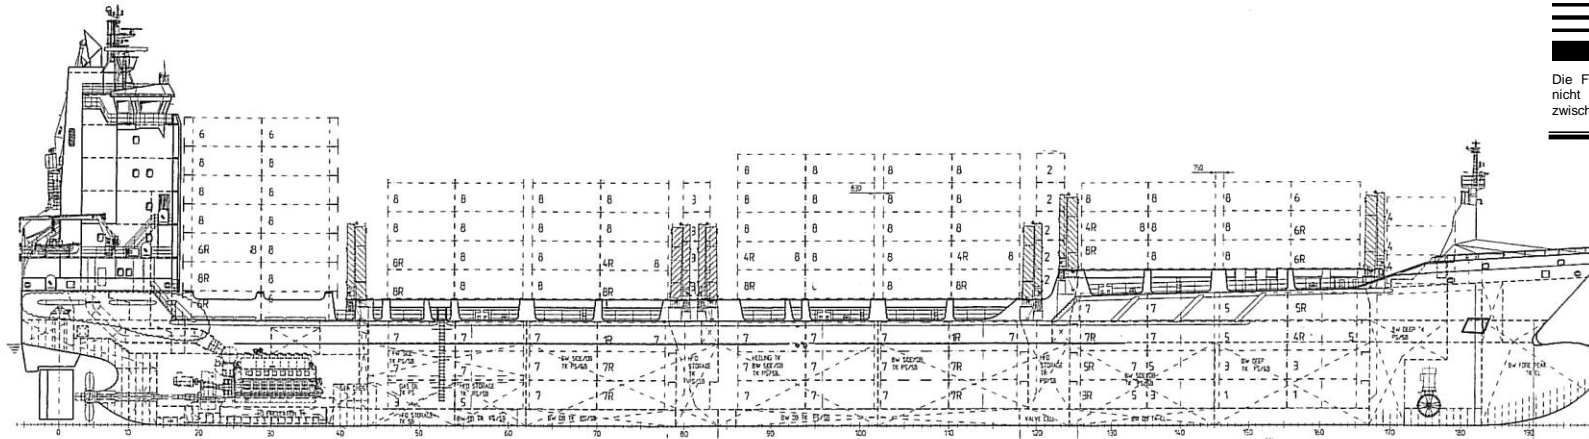

Passage
0032-O

Die Frachtschiff-Touristik Kapitän Zylmann GmbH ist nicht Veranstalter, sondern Vermittler dieser Reise zwischen Reederei (als Beförderer) und Passagier

- Wheathouse Top
- Bridge Deck
- D-Deck
- C-Deck
- B-Deck
- A-Deck
- Poop Deck
- Maindeck
- Twendeck
- Plattform

Poop Deck

A - Deck

B - Deck

C - Deck

D - Deck

Bridge Deck

Offiziersmese

Doppelkabine "Crew"
Double cabin
"Crew"